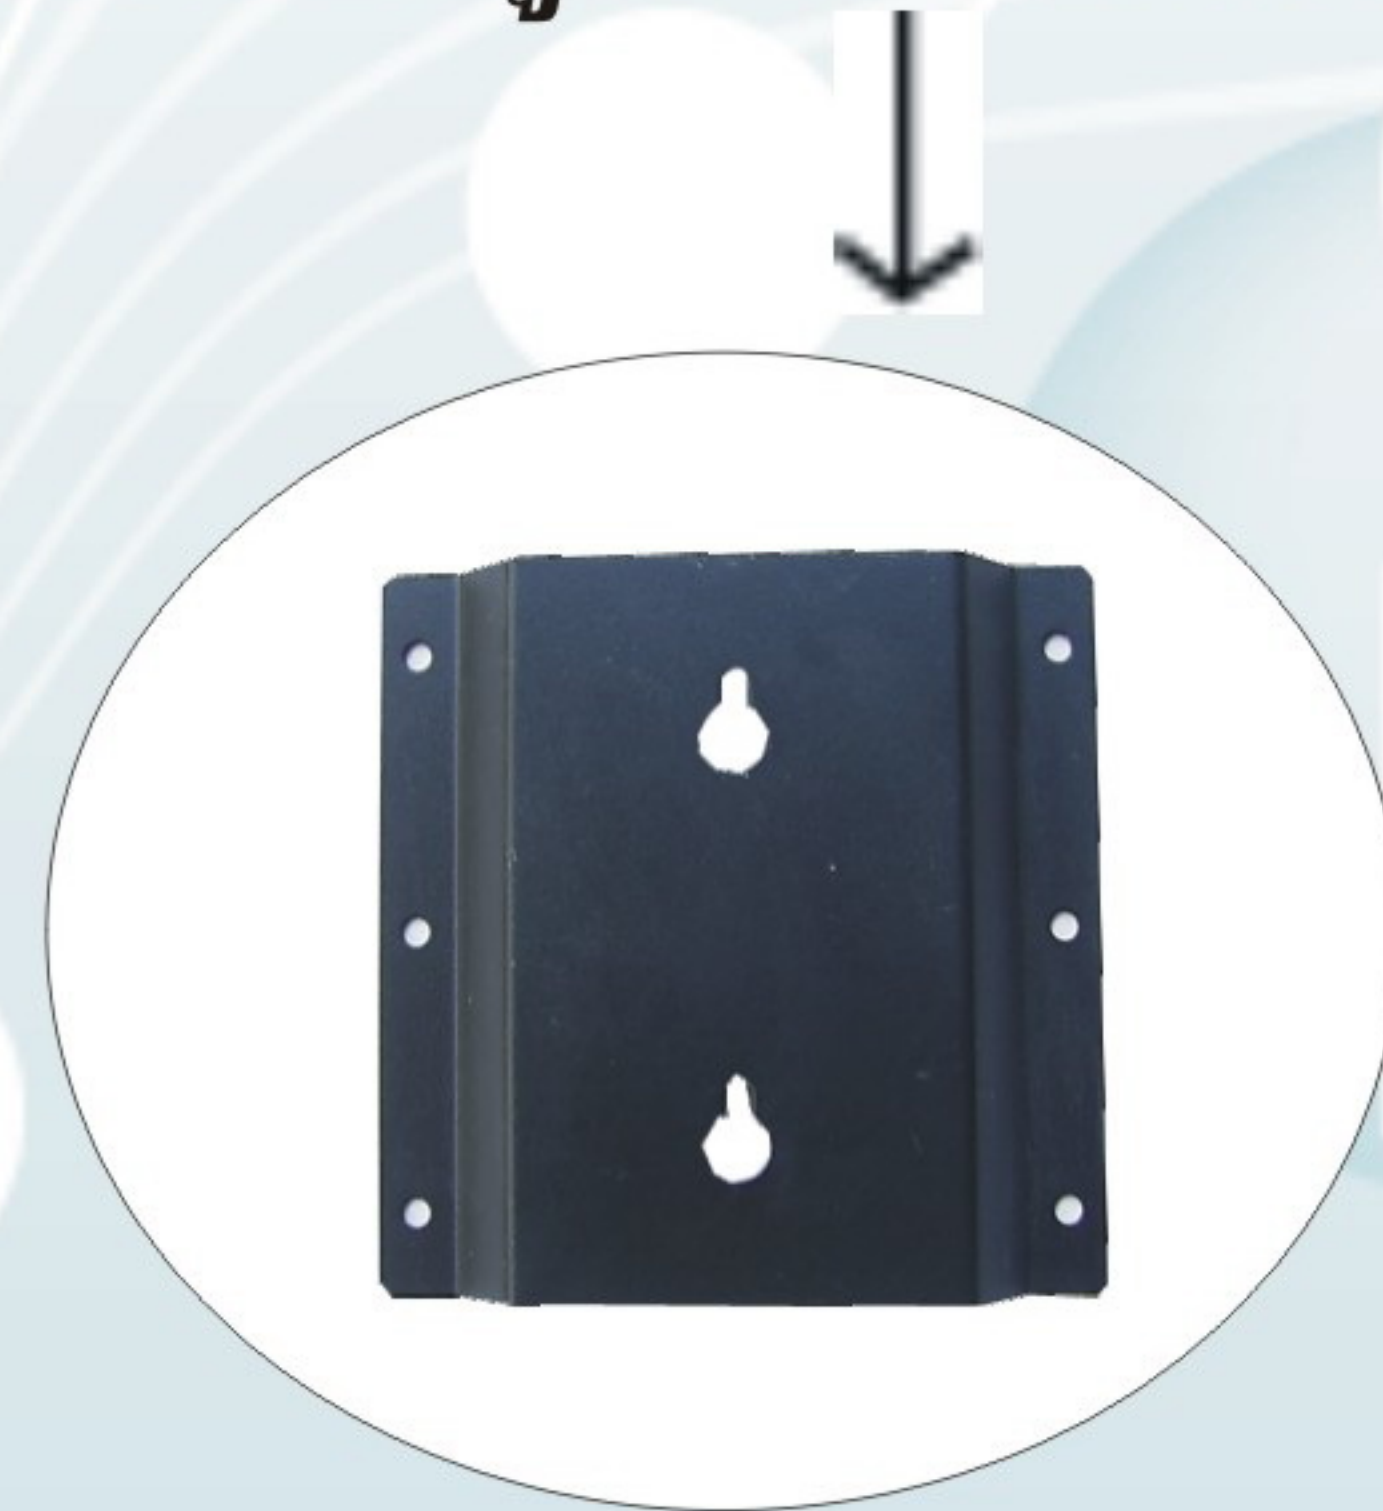

ตู้ลำโพงประกอบสำเร็จ **HN-8 D**

ตู้ลำโพงประกอบสำเร็จ **HN- 6 D**

ปะกัбыึดตู้ลำโพงติดผนัง

SPECIFICATION	HN- 6 D	HN-8 D
Speaker.....	2 Way	
Impedance.....	4-8 Ohm	
Frequency	20Hz-20KHz	
Wooffer.....	6.5 inch.....	200 cm
Tweeter.....	1.5 inch.....	1.5 inch
Peak Power.....	150 W.....	200 W.
WxHxD.....	220x350x200.....	270x400x230.
พร้อมปะกัбыึดสำหรับยึดตู้ไว้แขวนติดกับผนัง		