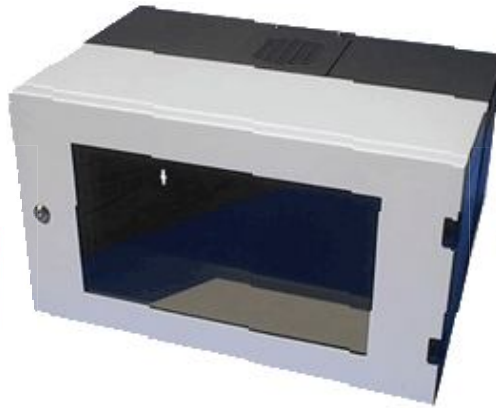

Professional Wall Rack

ผลิตในประเทศไทย

Rack 19"แขวนผนัง

WR-6U

WR-9U

WR-12U

Wall Mount Rack 19"

SPECIFITION (คุณสมบัติการใช้งาน) WR-6U, WR-9U, WR-12U

- เป็นตู้สำหรับวางชุดเครื่องเสียง ออกแบบและผลิตแบ่งออกเป็น 3 ส่วน
- ฝาหน้าส่วนกลางเป็นPlastic Acrylicสีขาวพร้อมยางกันฝุ่นรอบขอบประตูมีกุญแจล็อก
- ตัวตู้และเสาสำหรับติดตั้งอุปกรณ์ผลิตจากเหล็กแข็งแรงและป้องกันสนิมได้100%
- ส่วนหลังของตู้สำหรับยึดติดผนัง มีช่องสำหรับร้อยสายสัญญาณและสายไฟได้
- มีบานพับประตูไม่ก่อให้เกิดสนิมมีความแข็งแรงทนทานด้านบนสามารถติดตั้งพัดลมเพิ่มได้

	WR-6U	WR-9U	WR-12U
ขนาด(กว้างxลึกxสูง)	60x40x35 cm.	60x40x48.5 cm.	60x40x62 cm.

* Specifications are subject to change without prior notice