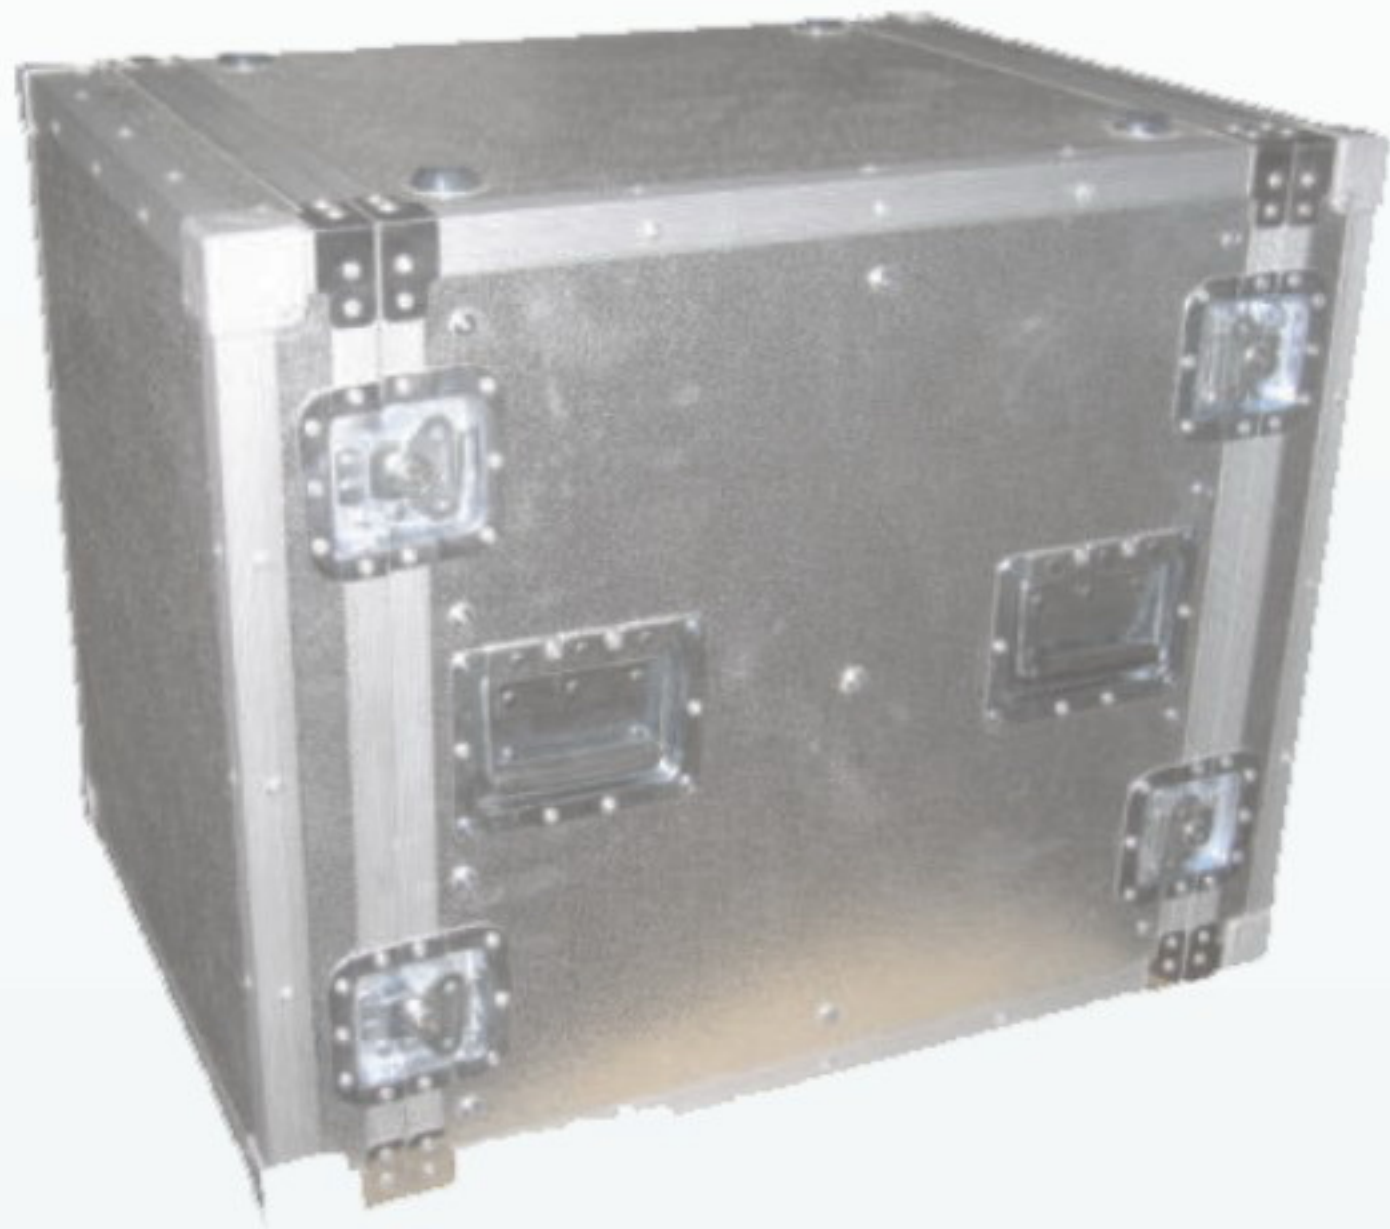

Rack มีเนียม 3 ฝา ด้านบนวาง MIX 10 U+ล้อ A

Rack มีเนียม 3 ฝา ด้านบนวาง MIX 10 U+ล้อ A				RSD
R 8 U	ตู้แร็กมีเนียม 3 ฝา+ล้อ	8U	SDB	ลึก 21"
R 10 U	ตู้แร็กมีเนียม 3 ฝา+ล้อ	10U	SDB	ลึก 21"
R 12 U	ตู้แร็กมีเนียม 3 ฝา+ล้อ	12U	SDB	ลึก 21"
R 14 U	ตู้แร็กมีเนียม 3 ฝา+ล้อ	14U	SDB	ลึก 21"
R 16 U	ตู้แร็กมีเนียม 3 ฝา+ล้อ	16U	SDB	ลึก 21"
R 18 U	ตู้แร็กมีเนียม 3 ฝา+ล้อ	18U	SDB	ลึก 21"

Rack มีเนียม SD ลึก 16", M ลึก 19", B ลึก 21"

RACK มีเนียม SD,M,B

Rack มีเนียม SD ลึก 16"			
RSD 6 U	ตู้แร็กมีเนียม	6 U	SD ลึก 16"
RSD 8 U	ตู้แร็กมีเนียม	8 U	SD ลึก 16"
RSD 10 U	ตู้แร็กมีเนียม	10 U	SD ลึก 16"
RSD 12 U	ตู้แร็กมีเนียม	12 U	SD ลึก 16"
RSD 14 U	ตู้แร็กมีเนียม	14 U	SD ลึก 16"
RSD 16 U	ตู้แร็กมีเนียม	16 U	SD ลึก 16"
RSD 18 U	ตู้แร็กมีเนียม	18 U	SD ลึก 16"
RSD 20 U	ตู้แร็กมีเนียม	20 U	SD ลึก 16"
RSD 22 U	ตู้แร็กมีเนียม	22 U	SD ลึก 16"
RSD 24 U	ตู้แร็กมีเนียม	24 U	SD ลึก 16"