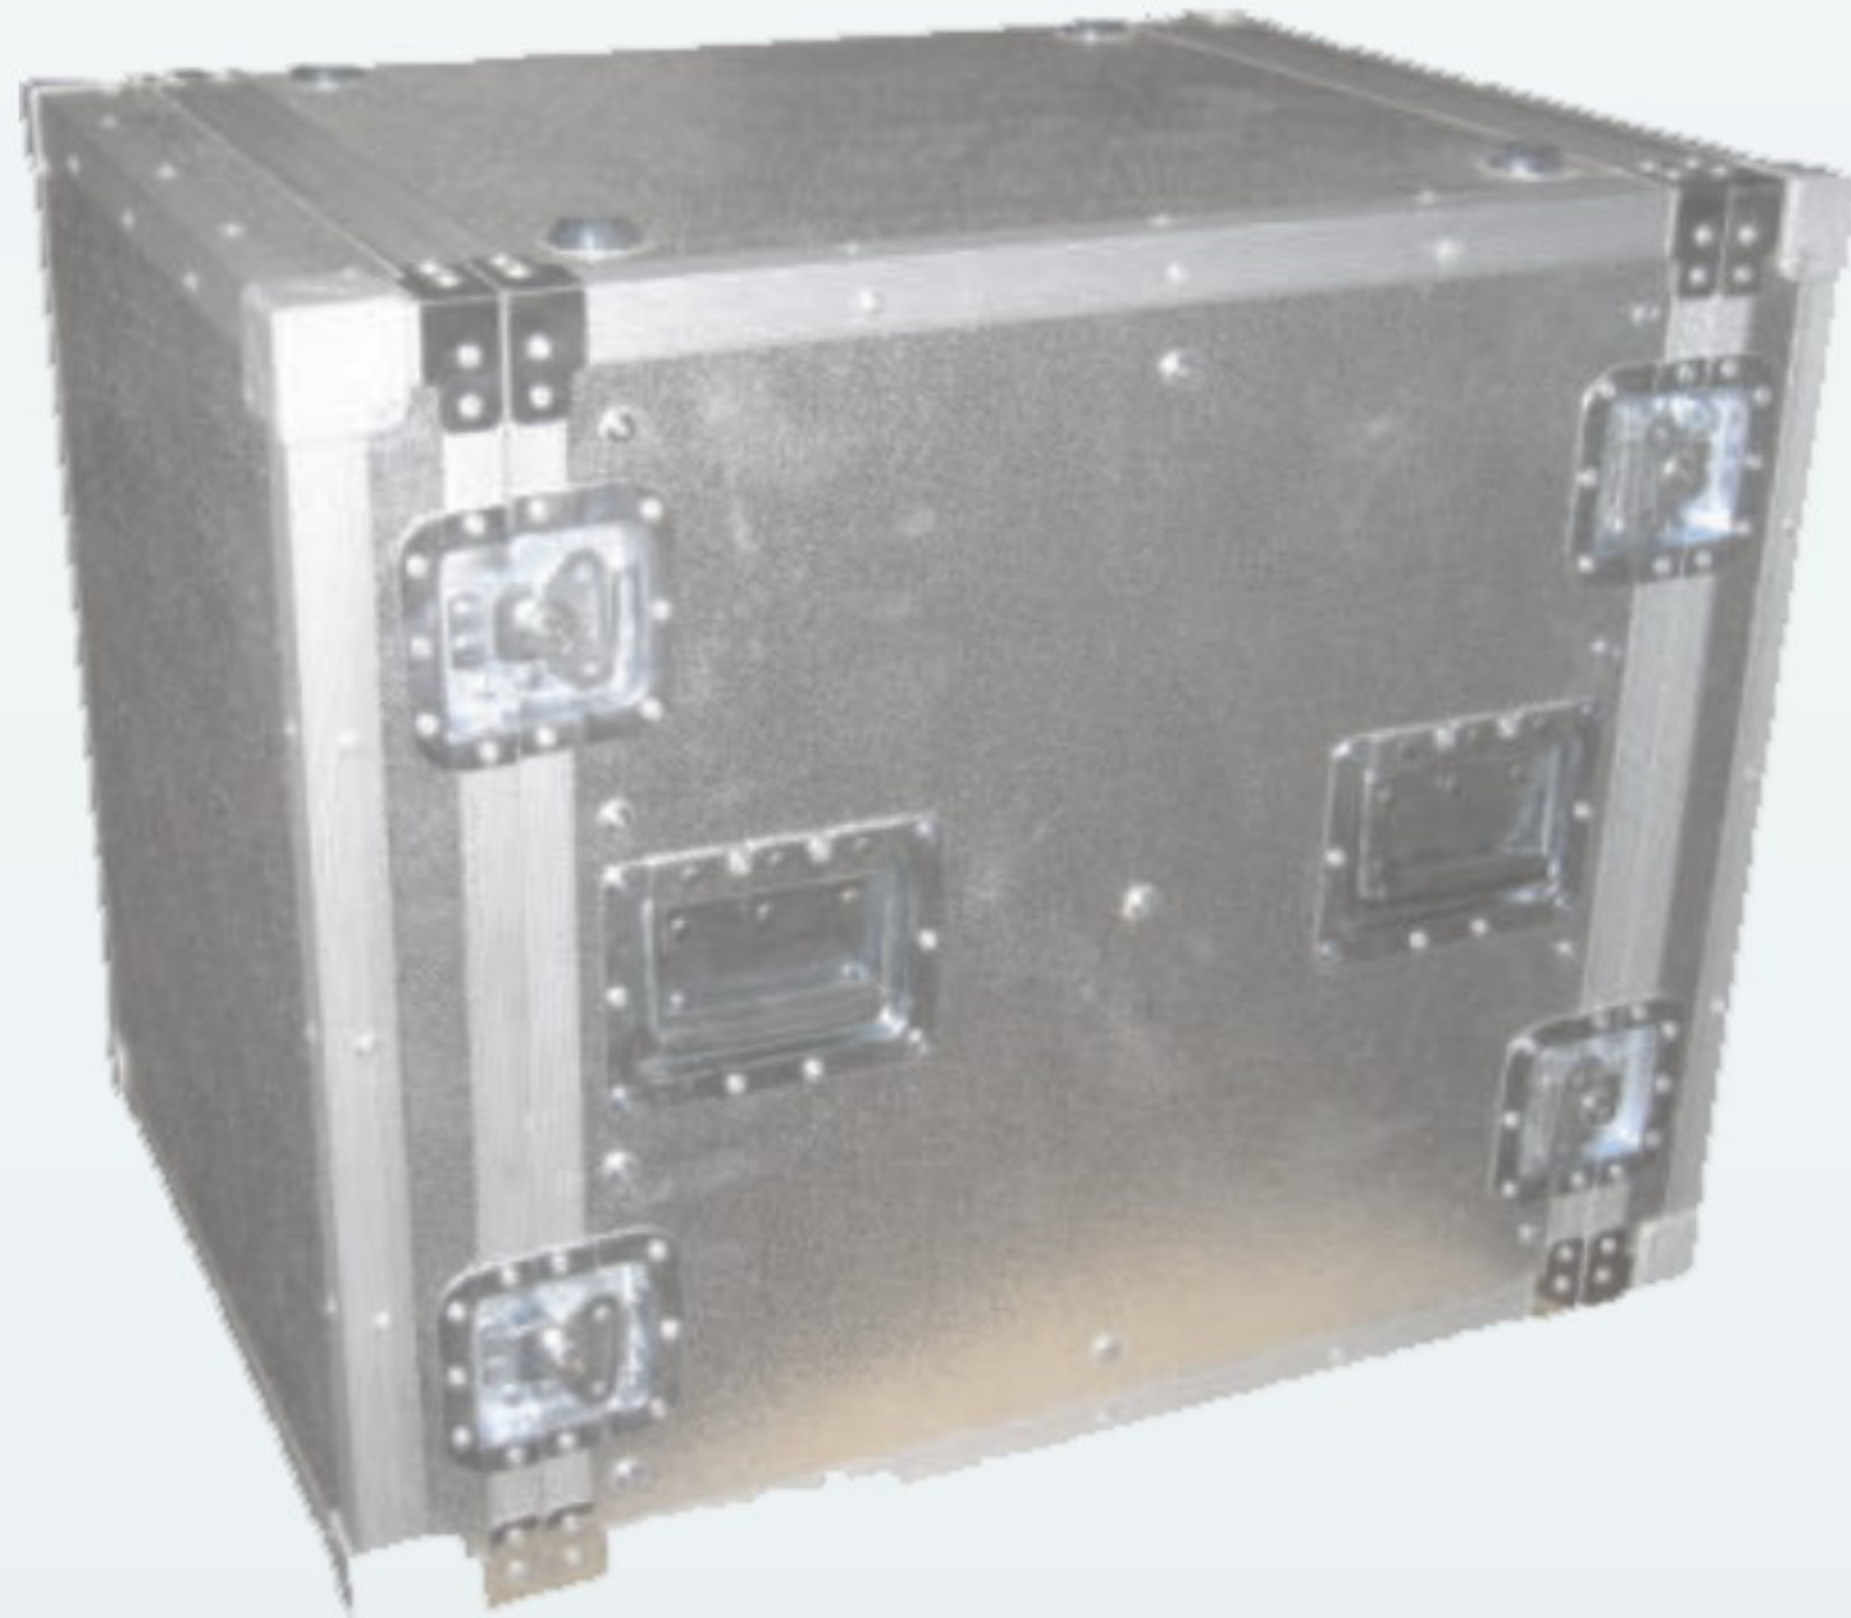

RACK มีเนียม SD,M,B

Rack มีเนียม B ลึก 21"			
RM 6 U	ตู้แร็กมีเนียม	6 U	M ลึก 16"
RM 8 U	ตู้แร็กมีเนียม	8 U	M ลึก 16"
RM 10 U	ตู้แร็กมีเนียม	10 U	M ลึก 16"
RM 12 U	ตู้แร็กมีเนียม	12 U	M ลึก 16"
RM 14 U	ตู้แร็กมีเนียม	14 U	M ลึก 16"
RM 16 U	ตู้แร็กมีเนียม	16 U	M ลึก 16"
RM 18 U	ตู้แร็กมีเนียม	18 U	M ลึก 16"
RM 20 U	ตู้แร็กมีเนียม	20 U	M ลึก 16"
RM 22 U	ตู้แร็กมีเนียม	22 U	M ลึก 16"
RM 24 U	ตู้แร็กมีเนียม	24 U	M ลึก 16"

RACK ไม้เปลือยชุดประกอบเอง 4SD ลึก 16"
RACK ไม้เปลือยชุดประกอบเอง 4B ลึก 24"