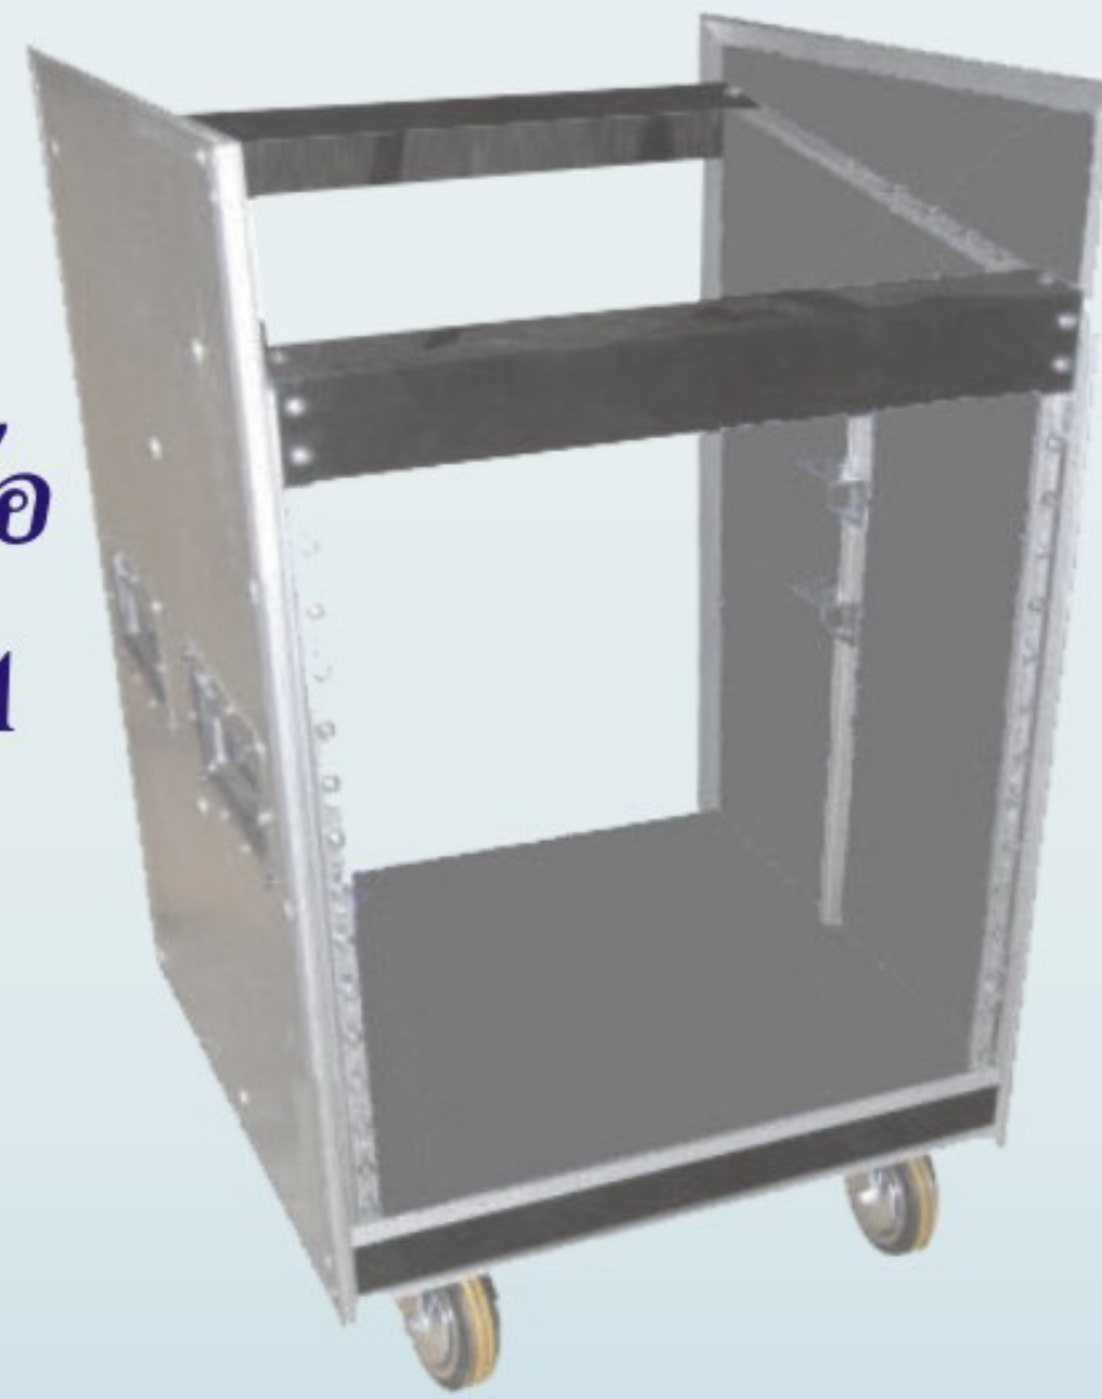

RACK มีเนียม SD,M,B

Rack มีเนียม B ลึก 21"			
RM 6 U	ตู้แร็กมีเนียม	6 U	M ลึก 16"
RM 8 U	ตู้แร็กมีเนียม	8 U	M ลึก 16"
RM 10 U	ตู้แร็กมีเนียม	10 U	M ลึก 16"
RM 12 U	ตู้แร็กมีเนียม	12 U	M ลึก 16"
RM 14 U	ตู้แร็กมีเนียม	14 U	M ลึก 16"
RM 16 U	ตู้แร็กมีเนียม	16 U	M ลึก 16"
RM 18 U	ตู้แร็กมีเนียม	18 U	M ลึก 16"
RM 20 U	ตู้แร็กมีเนียม	20 U	M ลึก 16"
RM 22 U	ตู้แร็กมีเนียม	22 U	M ลึก 16"
RM 24 U	ตู้แร็กมีเนียม	24 U	M ลึก 16"

RACK ไม้เปลือยชุดประกอบเอง 4SD ลึก 16"
RACK ไม้เปลือยชุดประกอบเอง 4B ลึก 24"

RACK ไม้เปิดหน้า-หลัง

RACK มีเนียมเปลือย+ล้อ
(ด้านบนวางมิกซ์ 10U) A
ลึก 24"

Rack มีเนียมเปลือย+ล้อ A

RACK ไม้เปลือยพ่นสีเทา+ล้อ
(ด้านบนวางมิกซ์ 10U) R ลึก 24"